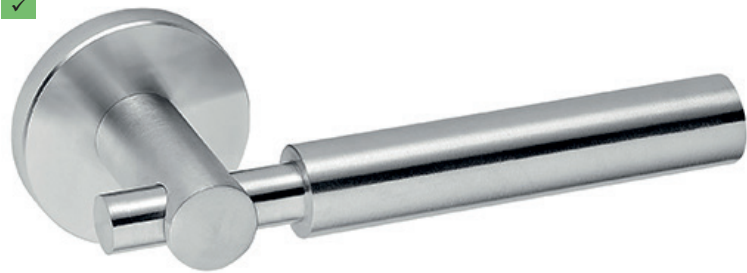

IN.00.072

IN.00.072

Ac. Inox

F2063072

- Acero inox ☒
- Titanium Black - TB ☐
- Titanium Chocolate - TCH ☐
- Titanium Copper - TCO ☐
- Titanium Gold - TG ☐