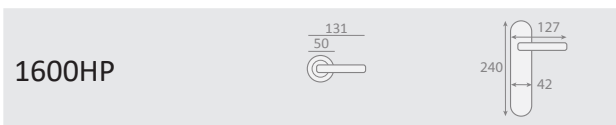

VENUS GRAFITO

hpro

1600HP

Grafito

F205316001TNE

F205316011TNE

Grafito ✓

600

jandel