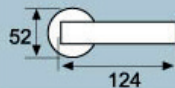

CURVA

Curva

CÓD. 25852

CURVA/A-Z

Roseta de Zamak

CURVA

Níquel satinado

F209925852

Níquel satinado

YUSTE

Yuste

CÓD. 26004

YUSTE/A-Z

Roseta de Zamak

YUSTE

Níquel sat./brillo

F209925926

Níquel satinado

F209926004

Níquel satinado / brillo
Níquel satinado

ENIX

Enix

CÓD. 26007

ENIX/A-Z

Roseta de Zamak

ENIX

Níquel satinado

F209926007

Níquel satinado