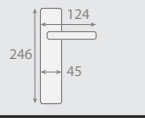

Latón pulido ✓

VALENCIA

Latón pulido

F2012101001