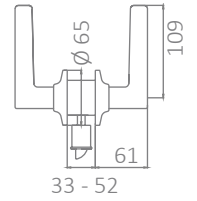

SISTEMA POMO MANILLA BARCELONA

TESA

BARCELONA	Función llave-condena		Función WC		Función paso		Función pomo-cuadrad.	
					Izquierda	Derecha		
Latón pulido	F20253B00SSLP				F20253B03SSLP	F20253B05SSLP		
Cromo mate	F20253B00SSCM				F20253B03SSCM	F20253B05SSCM		
						F20253B34DCM		

Latón pulido -LP

Cromo mate - CM