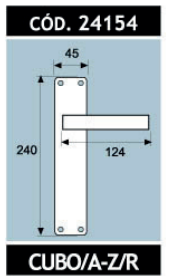

PIRÁMIDE

Pirámide

Roseta de Zamak

Pirámide

Níquel satinado

F209924124

F209924153

Níquel satinado

CUBO

Cubo

Roseta de Zamak

Cubo

Níquel satinado

F209924125

F209924154

Níquel satinado - ECO

F209925172

Níquel satinado