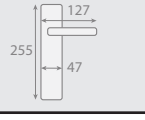

Latón pulido ✓

MARBELLA

Latón pulido

F201245000102