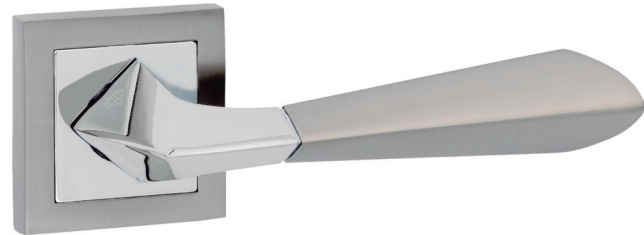

BUDAPEST

hpro

D16

Niquel satinado/brillo

F2053D016

Niquel satinado / brillo- NS/NB