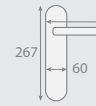

Latón satinado
Níquel satinado

960.01