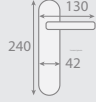

✓ ✓

Cromo mate ✓

**6030**

|            |           |           |
|------------|-----------|-----------|
| Cromo Mate | F20536030 | F20536031 |
|------------|-----------|-----------|

SIERRA

hpro®

1200HP

Níquel Sat.