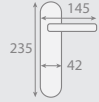

Inox 304

F209925237

F20535600I

F20535601IP

Acero inox

CRUZ