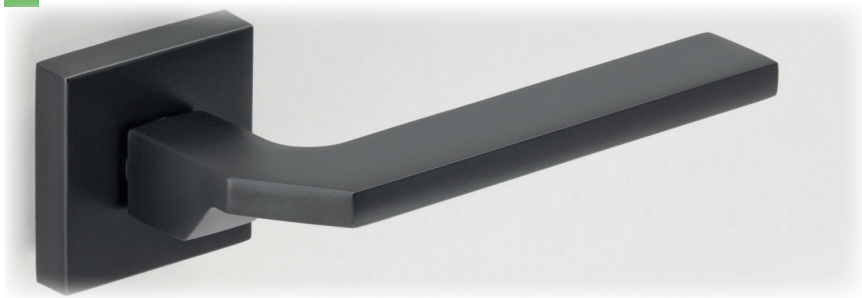

718 ALICIA

718 ALICIA

Negro - BK

F2077507180204

Negro - BK   
Cromo satinado - CS

755 CHRONOS

755 CHRONOS

Negro - BK