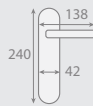

BALERMA / EVA

Níquel satinado

F209926008

F20531900NS

+ PLACA

F20531901NS

Níquel satinado - NS

EVA BRONCE