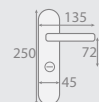

## JUNO / OASIS

Inox 201

F209924350

F209925224

F209926869

F209925229

F209925225

Inox 304