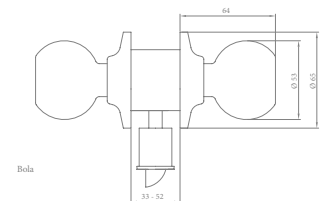

NOVA

NOVA NEGRO

De paso	F20070011	
WC	F20070012	
Llave y condena	F20070013	
Llave	F20070014	
Embelledor		F20070000

Negro - NG

POMO COPA

TULIPA

Latón satinado	F20253500SSLM	F20253503SSLM	F20253505SSLM	F2025352050LM
Cromo mate	F20253500SSCM	F20253503SSCM	F20253505SSCM	F2025352050CM

Latón satinado - LM
Cromo mate - CM

POMO BOLA

BOLA

Latón pulido	F20253900SSLP	F20253903SSLP	F20253905SSLP	
Cromo mate	F20253900SSCM	F20253903SSCM	F20253905SSCM	F2025293400CM
Cromo brillo				F2025293400CB

Latón pulido - LP
Cromo mate - CM
Cromo brillo - CB