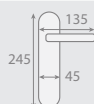

JUPITER / ROMA

Ac. Inox

F209920943

+ PLACA

F20535500

F20535501

Acero inox ☒

SOFIA