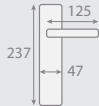

D60

Niquel satinado/brillo

F2053D060

F2053D061

Niquel satinado / brillo- NS/NB