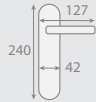

GLAUCO /
VENUS

Niq. sat ECO

F209920099

Níquel Sat.

F209925924

F205316001TNS

F205316011TNS

Níquel satinado - NS ✓