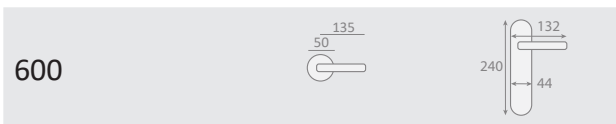

600

Negro

F206700R600NE

F206700P600NE

Negro - NG ✓