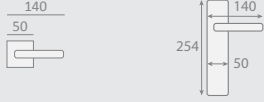

400

jandel

400

Negro

F206700C400NE

F206700P400NE

Negro - NG