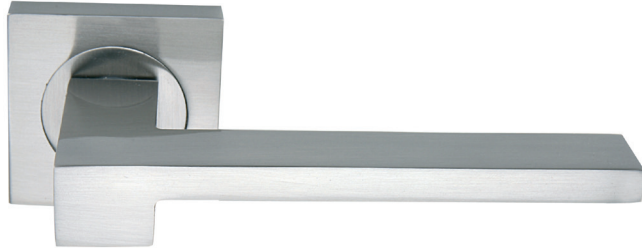

QUADRO / LOTUS

nexo05®

hpro®

QUADRO / LOTUS

Níquel satinado

F209924126

F2053980NS

F2053984NS

F209924155

Níquel satinado - NS