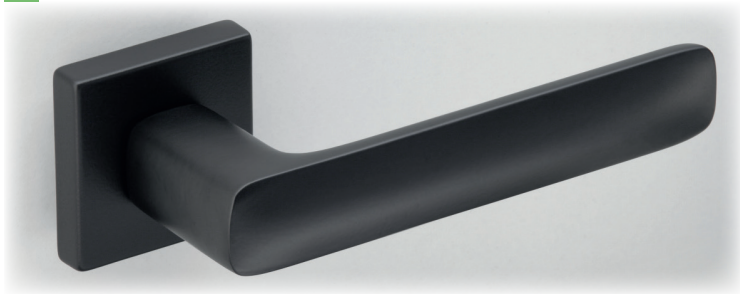

749 VITA

749 VITA

Negro - BK

F2077507490204

Níquel mate - NM

F2077507490214

- Negro - BK ☒
- Níquel mate - NM ☒
- Cromado - CR ☐
- Cromo satinado - CS ☐