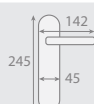

5300 SOFIA

Ac. Inox

F20535300

F20535301

Acero inox ☒