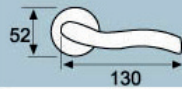

CÓD. 26004

YUSTE/A-Z

Roseta de Zamak

YUSTE

Níquel sat./brillo

F209925926

Níquel satinado

F209926004

Níquel satinado / brillo
Níquel satinado